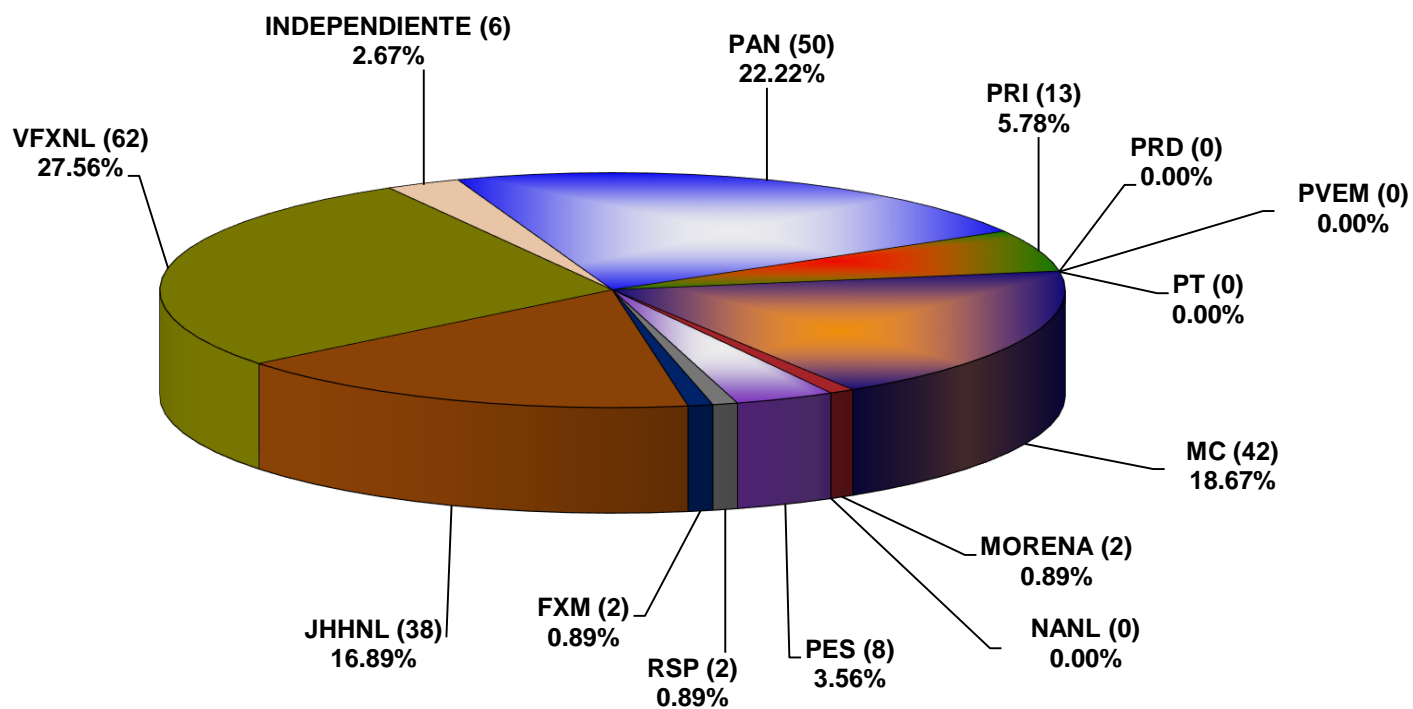

COMISIÓN ESTATAL ELECTORAL DE NUEVO LEÓN
PORCENTAJE Y TIEMPO TOTAL DEDICADO A CADA PARTIDO POLÍTICO EN TELEVISIÓN
(HORAS)
ACUMULADO DE JUNIO DE 2021

COMISIÓN ESTATAL ELECTORAL DE NUEVO LEÓN
PORCENTAJE Y NÚMERO TOTAL DE NOTAS DEDICADAS A CADA PARTIDO POLÍTICO EN
TELEVISIÓN
ACUMULADO DE JUNIO DE 2021

COMISIÓN ESTATAL ELECTORAL DE NUEVO LEÓN
TOTAL DE NOTAS DEDICADAS A CADA PARTIDO POLÍTICO POR GRUPO TELEVISIVO
ACUMULADO DE JUNIO DE 2021

	MULTIMEDIOS	TELEVISA	TVAZTECA	TV NL	TOTAL
PAN	19	5	16	10	50
PRI	6	1	5	1	13
PRD	0	0	0	0	0
PVEM	0	0	0	0	0
PT	0	0	0	0	0
MC	14	5	15	8	42
MORENA	2	0	0	0	2
NANL	0	0	0	0	0
PES	0	1	4	3	8
RSP	0	1	1	0	2
FXM	0	1	1	0	2
JHHNL	6	5	16	11	38
VFXNL	13	9	21	19	62
INDEPENDIENTE	2	0	2	2	6
TOTAL	62	28	81	54	225