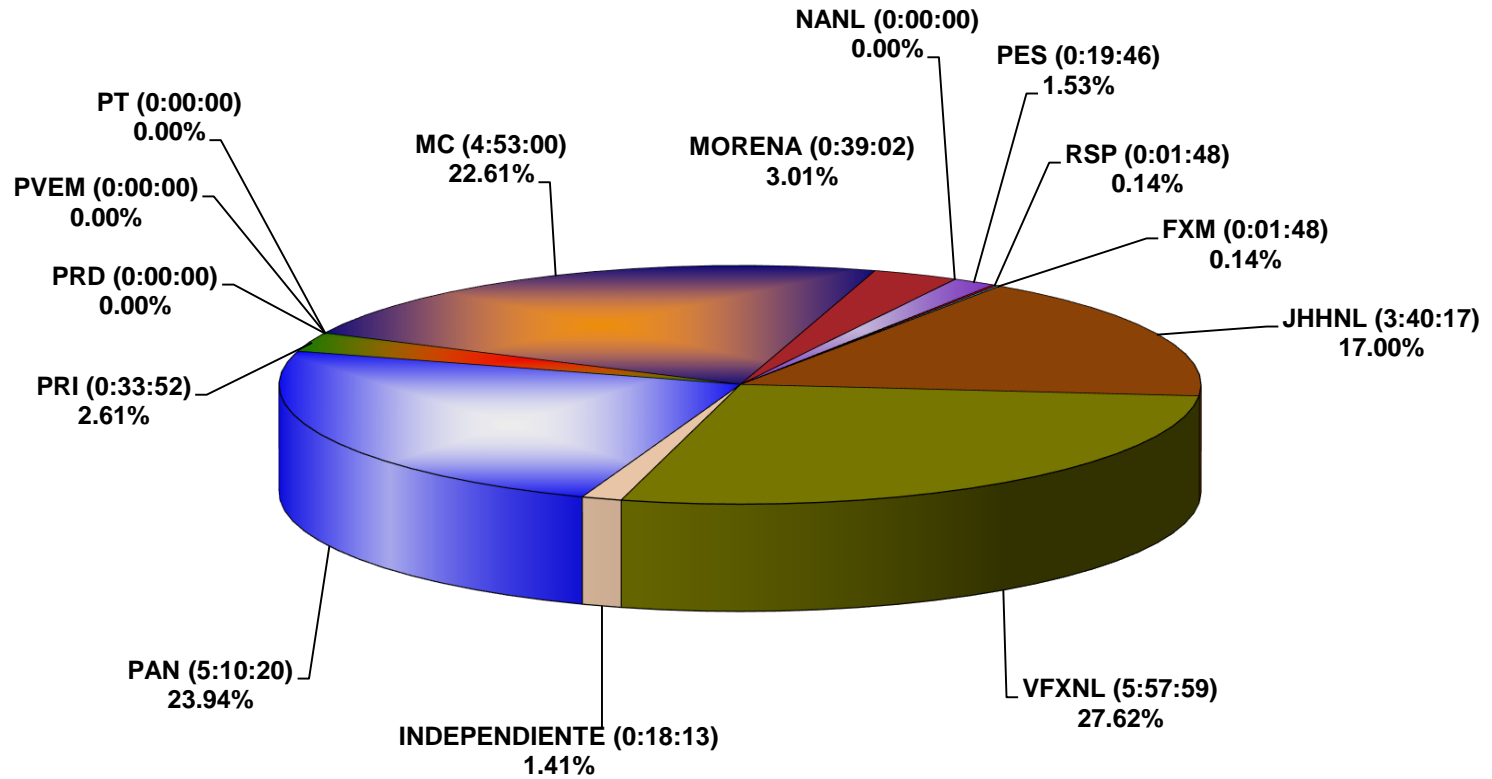

COMISIÓN ESTATAL ELECTORAL DE NUEVO LEÓN
PORCENTAJE Y TIEMPO TOTAL DEDICADO A CADA PARTIDO POLÍTICO EN TELEVISIÓN
(HORAS)
ACUMULADO DE JUNIO DE 2021

COMISIÓN ESTATAL ELECTORAL DE NUEVO LEÓN
PORCENTAJE Y NÚMERO TOTAL DE NOTAS DEDICADAS A CADA PARTIDO POLÍTICO EN
TELEVISIÓN
ACUMULADO DE JUNIO DE 2021

COMISIÓN ESTATAL ELECTORAL DE NUEVO LEÓN
TOTAL DE NOTAS DEDICADAS A CADA PARTIDO POLÍTICO POR GRUPO TELEVISIVO
ACUMULADO DE JUNIO DE 2021

	MULTIMEDIOS	TELEVISA	TVAZTECA	TV NL	TOTAL
PAN	19	5	16	10	50
PRI	6	1	5	1	13
PRD	0	0	0	0	0
PVEM	0	0	0	0	0
PT	0	0	0	0	0
MC	14	5	15	8	42
MORENA	2	0	0	0	2
NANL	0	0	0	0	0
PES	0	1	4	3	8
RSP	0	1	1	0	2
FXM	0	1	1	0	2
JHHNL	6	5	16	11	38
VFXNL	13	9	21	19	62
INDEPENDIENTE	2	0	2	2	6
TOTAL	62	28	81	54	225